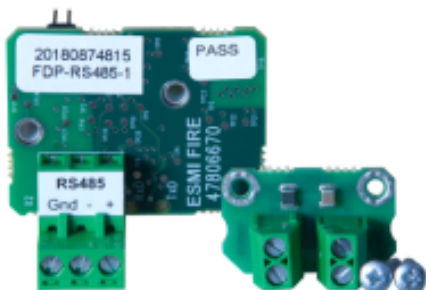

Код EAN: 6430043854683

Дополнительные характеристики

Высота	215 Мм
Ширина	160 Мм
Глубина	55 Мм
Вес	125 Г

Экологичность предложения

Статус устойчивого продукта	Грин Премиум продукция
Регламент REACH	Декларация REACH
Директива ЕС RoHS	Соответствует Декларация ЕС RoHS
Не содержит ртути	Да
Информация об исключениях по регламенту RoHS	Да
Регламент RoHS Китая	Декларация RoHS Китая
Экологическая отчетность	Экологический Профиль Продукта
Профиль кругооборота	Информация О Конце Срока Службы